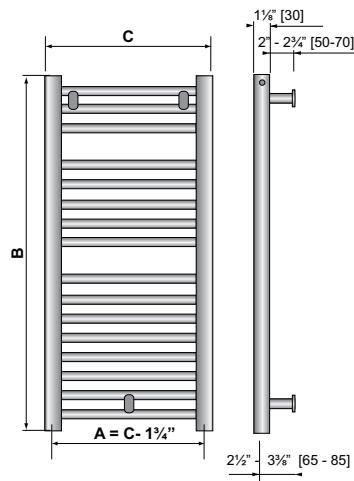

TYPE	Width Height		Width Height		center-to-center connections		BTU Output 200/160/68°F	Watt Δ50°K	List Price US \$
	C	B	C	B	A	A			
	inch		mm		inch	mm			
<b>Hawaii white</b>									
HA0506WA	19 5/8"	23 5/8"	500	600	17 7/8"	455	1368	305	<b>278.50</b>
HA0509WA	19 5/8"	35 3/8"	500	900	17 7/8"	455	1713	382	<b>311.75</b>
HA0512WA	19 5/8"	47 1/4"	500	1200	17 7/8"	455	2511	560	<b>369.55</b>
HA0515WA	19 5/8"	59"	500	1500	17 7/8"	455	3229	720	<b>431.65</b>
HA0518WA	19 5/8"	68 7/8"	500	1750	17 7/8"	455	3843	857	<b>511.80</b>
HA0606WA	23 5/8"	23 5/8"	600	600	21 7/8"	555	1596	356	<b>312.85</b>
HA0609WA	23 5/8"	35 3/8"	600	900	21 7/8"	555	1982	442	<b>355.65</b>
HA0612WA	23 5/8"	47 1/4"	600	1200	21 7/8"	555	2915	650	<b>386.25</b>
HA0615WA	23 5/8"	59"	600	1500	21 7/8"	555	3758	838	<b>450.25</b>
HA0618WA	23 5/8"	68 7/8"	600	1750	21 7/8"	555	4480	999	<b>534.30</b>
<b>Hawaii chrome</b>									
HA0506WAC	19 5/8"	23 5/8"	500	600	17 7/8"	455	1067	238	<b>598.05</b>
HA0509WAC	19 5/8"	35 3/8"	500	900	17 7/8"	455	1336	298	<b>656.10</b>
HA0512WAC	19 5/8"	47 1/4"	500	1200	17 7/8"	455	1959	437	<b>777.95</b>
HA0515WAC	19 5/8"	59"	500	1500	17 7/8"	455	2518	562	<b>861.10</b>
HA0518WAC	19 5/8"	68 7/8"	500	1750	17 7/8"	455	2997	668	<b>901.90</b>
HA0606WAC	23 5/8"	23 5/8"	600	600	21 7/8"	555	1245	278	<b>667.15</b>
HA0609WAC	23 5/8"	35 3/8"	600	900	21 7/8"	555	1546	345	<b>782.70</b>
HA0612WAC	23 5/8"	47 1/4"	600	1200	21 7/8"	555	2273	507	<b>826.35</b>
HA0615WAC	23 5/8"	59"	600	1500	21 7/8"	555	2931	654	<b>891.00</b>
HA0618WAC	23 5/8"	68 7/8"	600	1750	21 7/8"	555	3494	779	<b>947.85</b>